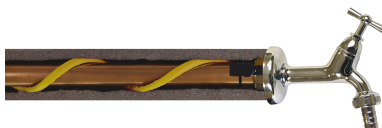

Tehnički detalji

MAGNUM Ideal lako se postavlja na cevi koristeći aluminijumsku traku ili plastični omot. Kada se instalira na plastične cevi, potrebno je potpuno omotati aluminijumskom trakom pre primene. MAGNUM Ideal bi se uvijek trebao koristiti u kombinaciji s polietilenskom izolacijom minimalne debljine 10 mm. Na taj način se omogućuje optimalna zaštita i izolacija.

Dostupni Proizvodi

Art. Br.	Dužina	Kapacitet
155001	1 m	10 w
155002	2 m	20 w
155004	4 m	40 w