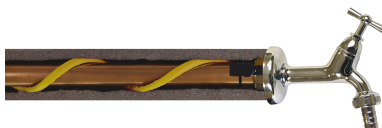

MAGNUM Ideal traka protiv smrzavanja (s konekcijskim kablom od 2 m s utičnicom) sadrži regulator temperature. MAGNUM Ideal traka protiv smrzavanja dostupna je u dimenzijama od 1 do 48 metara. Grejna traka se uključuje na temperaturi ispod +5°C i automatski isključuje pri temperaturi iznad +13°C.

Uz MAGNUM Ideal dostavlja se i:

- Grejni kabel s ugrađenim bimetalnim senzorom
- Uputstvo za instalaciju
- PVC traka

Garancija

2 godine garancije na elektromehaničke funkcije kabela.

Kapacitet	10 w/m / 230 V
Priključni kabel	2 metra + utikač s uzemljenjem
Klasa	IPX7

Tehnički detalji

MAGNUM Ideal lako se postavlja na cevi koristeći aluminijumsku traku ili plastični omot. Kada se instalira na plastične cevi, potrebno je potpuno omotati aluminijumskom trakom pre primene. MAGNUM Ideal bi se uvijek trebao koristiti u kombinaciji s polietilenskom izolacijom minimalne debljine 10 mm. Na taj način se omogućuje optimalna zaštita i izolacija.