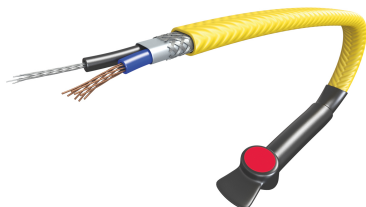

Probleme sa smrzavanjem jednostavno je rešiti ugradnjom trake uz cevi – spremne za uključivanje i opremljene automatskim termostatom. Kada se jednom instalira, osim sigurnosnih razloga, tu je i manja potrošnja za popravke cevi. Kada se instalira na plastične cevi, cevi moraju biti potpuno obložene aluminijumskom trakom pre primene kabela.

MAGNUM Ideal traka protiv smrzavanja (s konekcijskim kablom od 2 m s utičnicom) sadrži regulator temperature. MAGNUM Ideal traka protiv smrzavanja dostupna je u dimenzijama od 1 do 48 metara. Grejna traka se uključuje na temperaturi ispod +5°C i automatski isključuje pri temperaturi iznad +13°C.

Uz MAGNUM Ideal dostavlja se i:

- Grejni kabel s ugrađenim bimetalnim senzorom
- Uputstvo za instalaciju
- PVC traka

Garancija

2 godine garancije na elektromehaničke funkcije kabela.

Kapacitet	10 w/m / 230 V
Priključni kabel	2 metra + utikač s uzemljenjem
Klasa	IPX7

Tehnički detalji

MAGNUM Ideal lako se postavlja na cevi koristeći aluminijumsku traku ili plastični omot. Kada se instalira na plastične cevi, potrebno je potpuno omotati aluminijumskom trakom pre primene. MAGNUM Ideal bi se uvijek trebao koristiti u kombinaciji s polietilenskom izolacijom minimalne debljine 10 mm. Na taj način se omogućuje optimalna zaštita i izolacija.