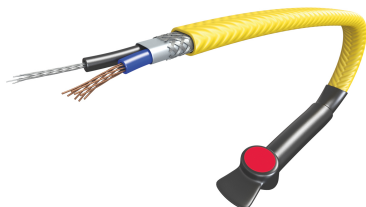

Probleme sa smrzavanjem jednostavno je rešiti ugradnjom trake uz cevi – spremne za uključivanje i opremljene automatskim termostatom. Kada se jednom instalira, osim sigurnosnih razloga, tu je i manja potrošnja za popravke cevi. Kada se instalira na plastične cevi, cevi moraju biti potpuno obložene aluminijumskom trakom pre primene kabela.

MAGNUM Ideal traka protiv smrzavanja (s konekcijskim kablom od 2 m s utičnicom) sadrži regulator temperature. MAGNUM Ideal traka protiv smrzavanja dostupna je u dimenzijama od 1 do 48 metara. Grejna traka se uključuje na temperaturi ispod +5°C i automatski isključuje pri temperaturi iznad +13°C.

### Uz MAGNUM Ideal dostavlja se i:

- Grejni kabel s ugrađenim bimetalnim senzorom
- Uputstvo za instalaciju
- PVC traka

### Tehnički detalji

MAGNUM Ideal lako se postavlja na cevi koristeći aluminijumsku traku ili plastični omot. Kada se instalira na plastične cevi, potrebno je potpuno omotati aluminijumskom trakom pre primene. MAGNUM Ideal bi se uvijek trebao koristiti u kombinaciji s polietilenskom izolacijom minimalne debljine 10 mm. Na taj način se omogućuje optimalna zaštita i izolacija.