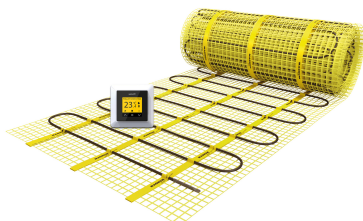

MAGNUM Mat grejna mrežica jedinstven je tip grejača za podno grejanje. Dizajniran je za korištenje kod već postojećih podnih površina s pločicama, ili postojeće završene podne površine, kako bi se moglo instalirati podno grejanje. Debljina mrežice je oko 4 mm i može se postaviti u fleksibilno lepilo. Mrežica se postavlja direktno ispod pločica. Na taj način smanjuje se vreme zagrevavanja podne površine, što čini ovaj sistem grejanja pogodnim za prostorije koje se ne koriste celo vreme, uključujući kupatila, radne sobe, igraonice itd.

Napredni termostat registruje potrebno vreme zagrevavanja, tako da dobijete odgovarajuću temperaturu u željeno vrijeme.

MAGNUM Mat grejne mrežice dostupane su u 22 različite površine u rasponu od 0.75 do 25 m². Budući da kabel za zagrevavanje povezuje krajeve mrežice, kabel za napajanje nalazi se na samo jednoj strani, te je osiguran jedinstvenom vezom.

Kompletan set

- Grejna mrežica
- Fleksibilna cev s podnim senzorom
- Uputstvo za instalaciju & Check/Inspect kontrolna kartica

Garancija

MAGNUM Mat ima trajnu garanciju koja pokriva elektromehaničke delove mrežice, te dve godine garancije za termostat i podni senzor.

- EMC-free 2- kabel za napajanje na optičkoj mreži
- 2.5 metra napojnog kabela
- Aluminijska zaštita
- Jedinstvena veza napojnog i grejnog kabela
- Krom/Nikl otporna žica
- PTFE (Teflon) izolacija
- PVC zaštita
- 10 -11 w po metru, otporna živa 230 V
- Kabel promera oko 4 mm
- Mrežica širine 25 ili 50 cm
- Odgovara trenutnim NEN standardima instalacije u potpuno vlažnim prostorijama
- 0.75 m² - 10.0 m²: 150 W/m² / 12.0 m² - 25.0 m²: 125 W/m²