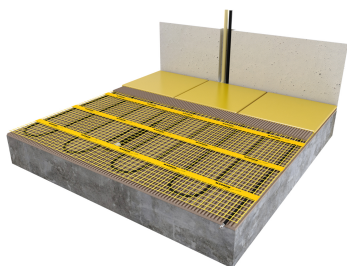

MAGNUM Mat grejna mrežica jedinstven je tip grejača za podno grejanje. Dizajniran je za korištenje kod već postojećih podnih površina s pločicama, ili postojeće završene podne površine, kako bi se moglo instalirati podno grejanje. Debljina mrežice je oko 4 mm i može se postaviti u fleksibilno lepilo. Mrežica se postavlja direktno ispod pločica. Na taj način smanjuje se vreme zagrevavanja podne površine, što čini ovaj sistem grejanja pogodnim za prostorije koje se ne koriste celo vreme, uključujući kupatila, radne sobe, igraonice itd.

Napredni termostat registruje potrebno vreme zagrevavanja, tako da dobijete odgovarajuću temperaturu u željeno vrijeme.

MAGNUM Mat grejne mrežice dostupane su u 22 različite površine u rasponu od 0.75 do 25 m². Budući da kabel za zagrevavanje povezuje krajeve mrežice, kabel za napajanje nalazi se na samo jednoj strani, te je osiguran jedinstvenom vezom.

Kompletan set

- Grejna mrežica
- Fleksibilna cev s podnim senzorom
- Uputstvo za instalaciju & Check/Inspect kontrolna kartica

Garancija

MAGNUM Mat ima trajnu garanciju koja pokriva elektromehaničke delove mrežice, te dve godine garancije za termostat i podni senzor.

- EMC-free 2- kabel za napajanje na optičkoj mreži
- 2.5 metra napojnog kabela
- Aluminijska zaštita
- Jedinstvena veza napojnog i grejnog kabela
- Krom/Nikl otporna žica
- PTFE (Teflon) izolacija
- PVC zaštita
- 10 -11 w po metru, otporna živa 230 V
- Kabel promera oko 4 mm
- Mrežica širine 25 ili 50 cm
- Odgovara trenutnim NEN standardima instalacije u potpuno vlažnim prostorijama
- 0.75 m² - 10.0 m²: 150 W/m² / 12.0 m² - 25.0 m²: 125 W/m²