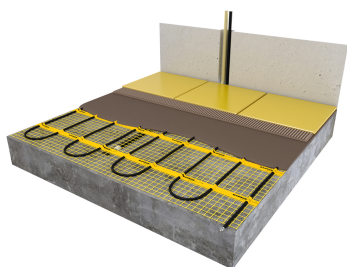

MAGNUM Mat grejna mrežica jedinstven je tip grejača za podno grejanje. Dizajniran je za korištenje kod već postojećih podnih površina s pločicama, ili postojeće završene podne površine, kako bi se moglo instalirati podno grejanje. Debljina mrežice je oko 4 mm i može se postaviti u fleksibilno lepilo. Mrežica se postavlja direktno ispod pločica. Na taj način smanjuje se vreme zagrevavanja podne površine, što čini ovaj sistem grejanja pogodnim za prostorije koje se ne koriste celo vreme, uključujući kupatila, radne sobe, igraonice itd.

Napredni termostat registruje potrebno vreme zagrevavanja, tako da dobijete odgovarajuću temperaturu u željeno vrijeme.

MAGNUM Mat grejne mrežice dostupane su u 22 različite površine u rasponu od 0.75 do 25 m². Budući da kabel za zagrevavanje povezuje krajeve mrežice, kabel za napajanje nalazi se na samo jednoj strani, te je osiguran jedinstvenom vezom.

Kompletan set

- Grejna mrežica
- Fleksibilna cev s podnim senzorom
- Uputstvo za instalaciju & Check/Inspect kontrolna kartica

Garancija

MAGNUM Mat ima trajnu garanciju koja pokriva elektromehaničke delove mrežice, te dve godine garancije za termostat i podni senzor.

- EMC-free 2- kabel za napajanje na optičkoj mreži
- 2.5 metra napojnog kabela
- Aluminijska zaštita
- Jedinstvena veza napojnog i grejnog kabela
- Krom/Nikl otporna žica
- PTFE (Teflon) izolacija
- PVC zaštita
- 10 -11 w po metru, otporna živa 230 V
- Kabel promera oko 4 mm
- Mrežica širine 25 ili 50 cm
- Odgovara trenutnim NEN standardima instalacije u potpuno vlažnim prostorijama
- 0.75 m² - 10.0 m²: 150 W/m² / 12.0 m² - 25.0 m²: 125 W/m²