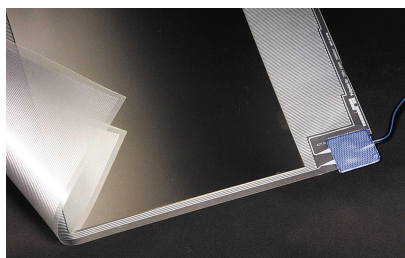

Tehnički detalji

Ogledalo se ne sme oštetiti (npr. slomljene ivice, ručno rezanje itd.) jer su moguća oštećenja pri zagrevanju zbog razlike u pritisku. Korišćenje samolepljivog stražnjeg dela je najbolji način postavljanja ogledala na zid.

NAPOMENA: Folija ima jake prijanjajuće karakteristike, te se ne može skinuti.

Art.br	Dimenzija	Watt
310035	35 cm	50 Watt
310029	29 x 29 cm	27 Watt
310050	36 x 50 cm	50 Watt
310058	40 x 58 cm	65 Watt
310055	50 x 58 cm	70 Watt
310075	57 x 75 cm	100 Watt
310085	58 x 85 cm	120 Watt
310110	57 x 110 cm	150 Watt