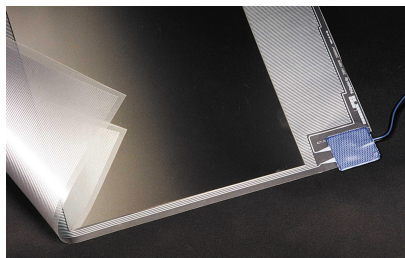

MAGNUM Look odmagljiivač ogledala omogućuje jasan pogled nakon brijanja, šišanja i šminkanja. Više nije potrebno brisati ogledalo peškirom nakon tuširanja ili puštanja tople vode. MAGNUM Look jednostavno se priključuje, te rešava paru u kratkom vremenu. Štoviše, sprečava ružne mrlje na površini. Spaja se direktno na rasvetu u kupatilu, te štedi energiju.

MAGNUM Look odmagljiivač ogledala je samolepljiva grejna folija i postavlja se direktno iza ogledala. Dvostruko je izolovana i može se koristiti u kupatilima (vlažnim mestima).. Vreme zagrevavanja je između 5 i 8 minuta. U kratkom vremenu ogledalo postiže temperaturu oko 40°C. Maksimalna temperatura ogledala ograničena je na oko 50°C, te je sigurno dodirnuti ga.

MAGNUM Look uključuje sledeće:

- Grejna folija sa samolepljivim stražnjim delom
- ±1 metar napojnog kabela
- Uputstvo za instalaciju

Garancija

2 godine garancije na elektromehaničke funkcije.

Debljina	1 mm
Voltaža	230 Volt
Priključak	2-jezgre, dvostruko izoliran
Standard	IP-34, klasa 2
Testiranje	FIMKO, CE
Temperature	40 do 50°C (zavisno od temperature prostora)