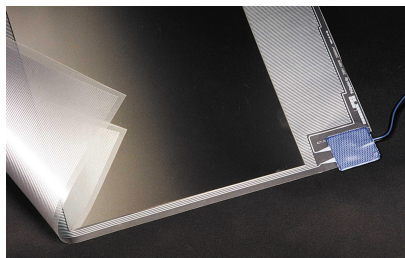

MAGNUM Look odmagljiivač ogledala omogućuje jasan pogled nakon brijanja, šišanja i šminkanja. Više nije potrebno brisati ogledalo peškirom nakon tuširanja ili puštanja tople vode. MAGNUM Look jednostavno se priključuje, te rešava paru u kratkom vremenu. Štoviše, sprečava ružne mrlje na površini. Spaja se direktno na rasvetu u kupatilu, te štedi energiju.

MAGNUM Look odmagljiivač ogledala je samolepljiva grejna folija i postavlja se direktno iza ogledala. Dvostruko je izolovana i može se koristiti u kupatilima (vlažnim mestima).. Vreme zagrevanja je između 5 i 8 minuta. U kratkom vremenu ogledalo postiže temperaturu oko 40°C. Maksimalna temperatura ogledala ograničena je na oko 50°C, te je sigurno dodirnuti ga.

MAGNUM Look uključuje sledeće:

- Grejna folija sa samolepljivim stražnjim delom
- ±1 metar napojnog kabela
- Uputstvo za instalaciju

Garancija

2 godine garancije na elektromehaničke funkcije.

Debljina	1 mm
Voltaža	230 Volt
Priključak	2-jezgre, dvostruko izoliran
Standard	IP-34, klasa 2
Testiranje	FIMKO, CE
Temperature	40 do 50°C (zavisno od temperature prostora)