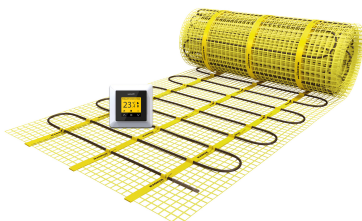

MAGNUM Mat grejna mrežica jedinstven je tip grejača za podno grejanje. Dizajniran je za korištenje kod već postojećih podnih površina s pločicama, ili postojeće završene podne površine, kako bi se moglo instalirati podno grejanje. Debljina mrežice je oko 4 mm i može se postaviti u fleksibilno lepilo. Mrežica se postavlja direktno ispod pločica. Na taj način smanjuje se vreme zagrevavanja podne površine, što čini ovaj sistem grejanja pogodnim za prostorije koje se ne koriste celo vreme, uključujući kupatila, radne sobe, igraonice itd.

Napredni termostat registruje potrebno vreme zagrevavanja, tako da dobijete odgovarajuću temperaturu u željeno vrijeme.

MAGNUM Mat grejne mrežice dostupane su u 22 različite površine u rasponu od 0.75 do 25 m². Budući da kabel za zagrevavanje povezuje krajeve mrežice, kabel za napajanje nalazi se na samo jednoj strani, te je osiguran jedinstvenom vezom.

Kompletan set

- Grejna mrežica
- Fleksibilna cev s podnim senzorom
- Uputstvo za instalaciju & Check/Inspect kontrolna kartica

Garancija

MAGNUM Mat ima trajnu garanciju koja pokriva elektromehaničke delove mrežice, te dve godine garancije za termostat i podni senzor.

- EMC-free 2- kabel za napajanje na optičkoj mreži
- 2.5 metra napojnog kabela
- Aluminijska zaštita
- Jedinstvena veza napojnog i grejnog kabela
- Krom/Nikl otporna žica
- PTFE (Teflon) izolacija
- PVC zaštita
- 10 -11 w po metru, otporna živa 230 V
- Kabel promera oko 4 mm
- Mrežica širine 25 ili 50 cm
- Odgovara trenutnim NEN standardima instalacije u potpuno vlažnim prostorijama
- 0.75 m² - 10.0 m²: 150 W/m² / 12.0 m² - 25.0 m²: 125 W/m²